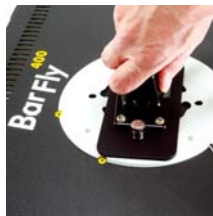

▼ Details

Twist-on Mount