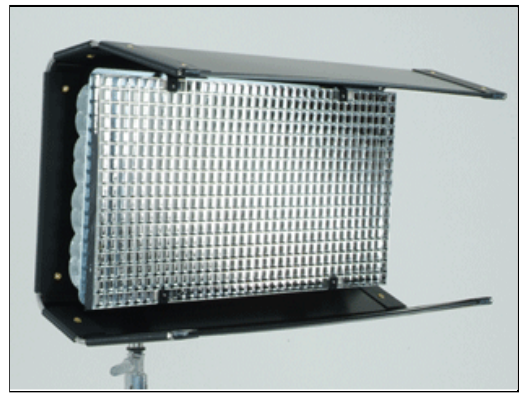

# Spare Parts

**DIV-400-230**  
 Diva-Lite 400, 230VAC

**1290005**  
 SW-Rocker-Inline-DPST-10A-250V-Lit

**1290013**  
 Toggle Switch Miniature-SPDT-5A

**1380004**  
 Lampholder-Compact-2G11 "DIVA"

**2010013**  
 Bolt Hex-Head Steel 1/4-20 X2.5 BO