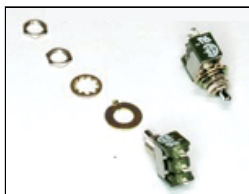

# Spare Parts

**DIV-400-230**  
 Diva-Lite 400, 230VAC

**1290005**  
 SW-Rocker-Inline-DPST-10A-250V-Lit

**1290013**  
 Toggle Switch Miniature-SPDT-5A

**1380004**  
 Lampholder-Compact-2G11 "DIVA"

**2010013**  
 Bolt Hex-Head Steel 1/4-20 X2.5 BO

**2240013**  
 Knob T 3/8-16 X 1-1/4" ST ZI "Kino"

**2240017**  
 Knob Lever 1/4-20 X 2.56 /53 Series

**2240023**  
 Knob Rnd Collet 6mm X 14.5mm Blk

**2240024**  
 Knob Nut Cover 14.5mm Blk

**2240025**  
 Knob Cap 14.5mm Yel w/Wht Line