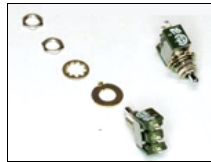

## Spare Parts

**1270110**  
 CT-Xlr-PANEL-Female-5-Pin-RA

**1270111**  
 CT-Xlr-Panel-Male-5-Pin-RA

**1290013**  
 SW-Toggle-Miniature-SPDT-5A

**1290023**  
 SW-Wheel-3-Section-w/Lens

**1290047**  
 SW-Rocker-DPST-16A-Lit-Red-125V

**1300024**  
 FU-Cer-Slowlow-12A/250V

**1320017**  
 Fuhldr-Pnl/Mnt-1/4X1-1/4-Lopro Slot

**1380002**  
 Lampholder-T12-Bipin-Twist

**2240010**  
 Knob T 1/4-28 Blk

**2240013**  
 Knob T 3/8-16 X 1-1/4 ST ZI "Kino"